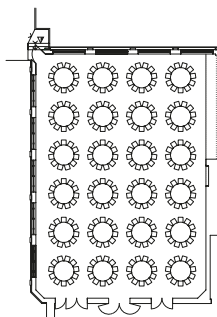

uscita sicurezza
emergency exit

telefono
telephone

prese elettriche
electrical socket

microfono
presa TV

computer
pc

presa TV
tv socket

potenza elettrica
power

32 Ampère - 5 poli/poles
9Kw su 3 circuiti/on 3 circuits
su tutto il piano/throughout the floor

parete mobile
sliding wall

SOLUZIONE TAVOLI 330 POSTI
SOLUTION WITH TABLES 330 SEATS

9 Kw su 3 circuiti
9 Kw on 3 circuits