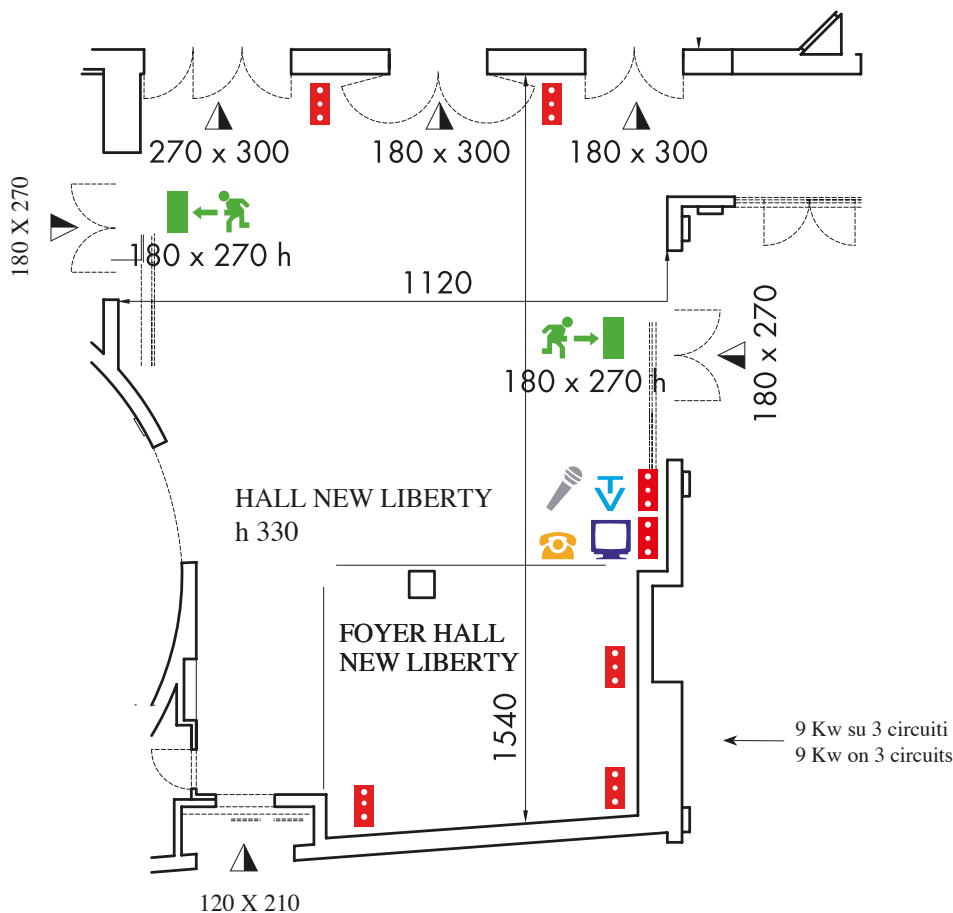

HALL NEW LIBERTY

951

m²

Hall New Liberty 154

MISURA SALA
ROOM SIZE

Hall New Liberty
11,20 X 15,40

TEATRO
THEATRE

49

B. DI SCUOLA
CLASS ROOM

60

F. CAVALLO
U-SHAPE

28

uscita sicurezza
emergency exit

telefono
telephone

Wi-Fi

prese elettriche
electrical socket
220 V

PS 5 poli
63 A
400V

potenza elettrica
power

32 Ampère - 5 poli/poles
9Kw su 3 circuiti/on 3 circuits
su tutto il piano/throughout the floor

parete mobile
sliding wall