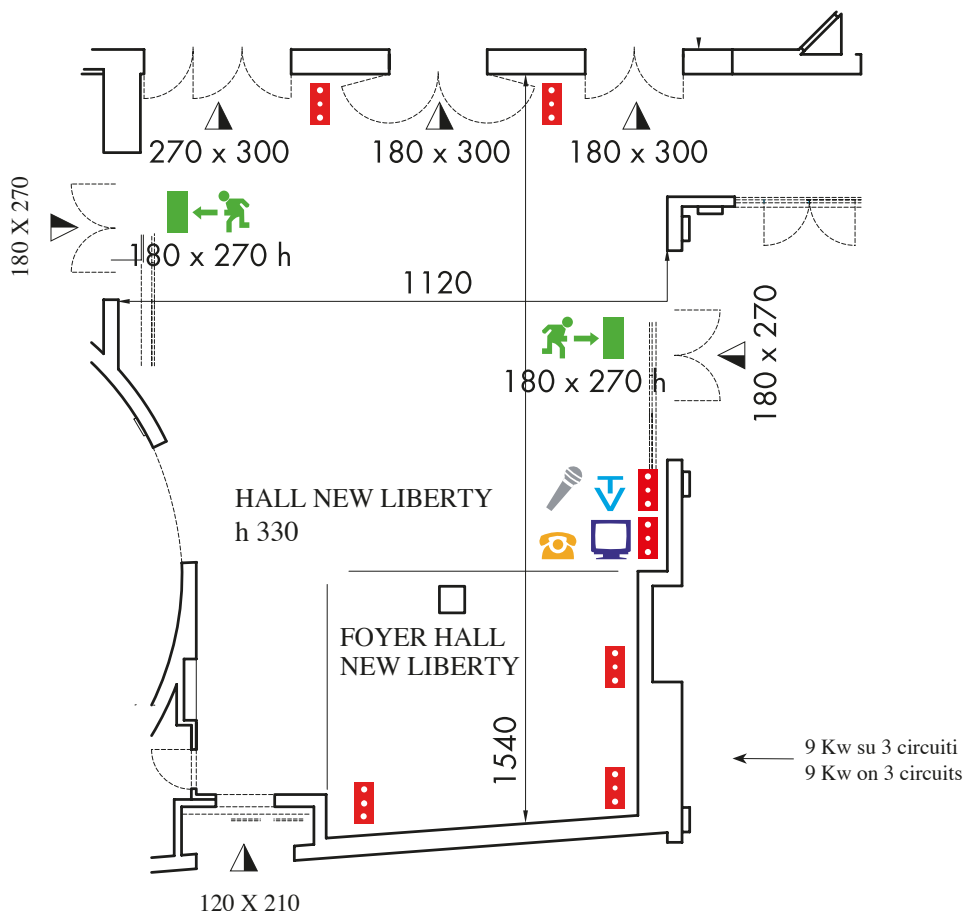

FOYER HALL NEW LIBERTY

951

m²

Hall New Liberty 36

MISURA SALA
ROOM SIZE

Hall New Liberty
6,30 X 5,70

TEATRO
THEATRE

18

B. DI SCUOLA
CLASS ROOM

10

F. CAVALLO
U-SHAPE

11

uscita sicurezza
emergency exit

telefono
telephone

Wi-Fi

prese elettriche
electrical socket
220 V

PS 5 poli
63 A
400V

potenza elettrica
power

32 Ampère - 5 poli/poles
9Kw su 3 circuiti/on 3 circuits
su tutto il piano/throughout the floor

parete mobile
sliding wall