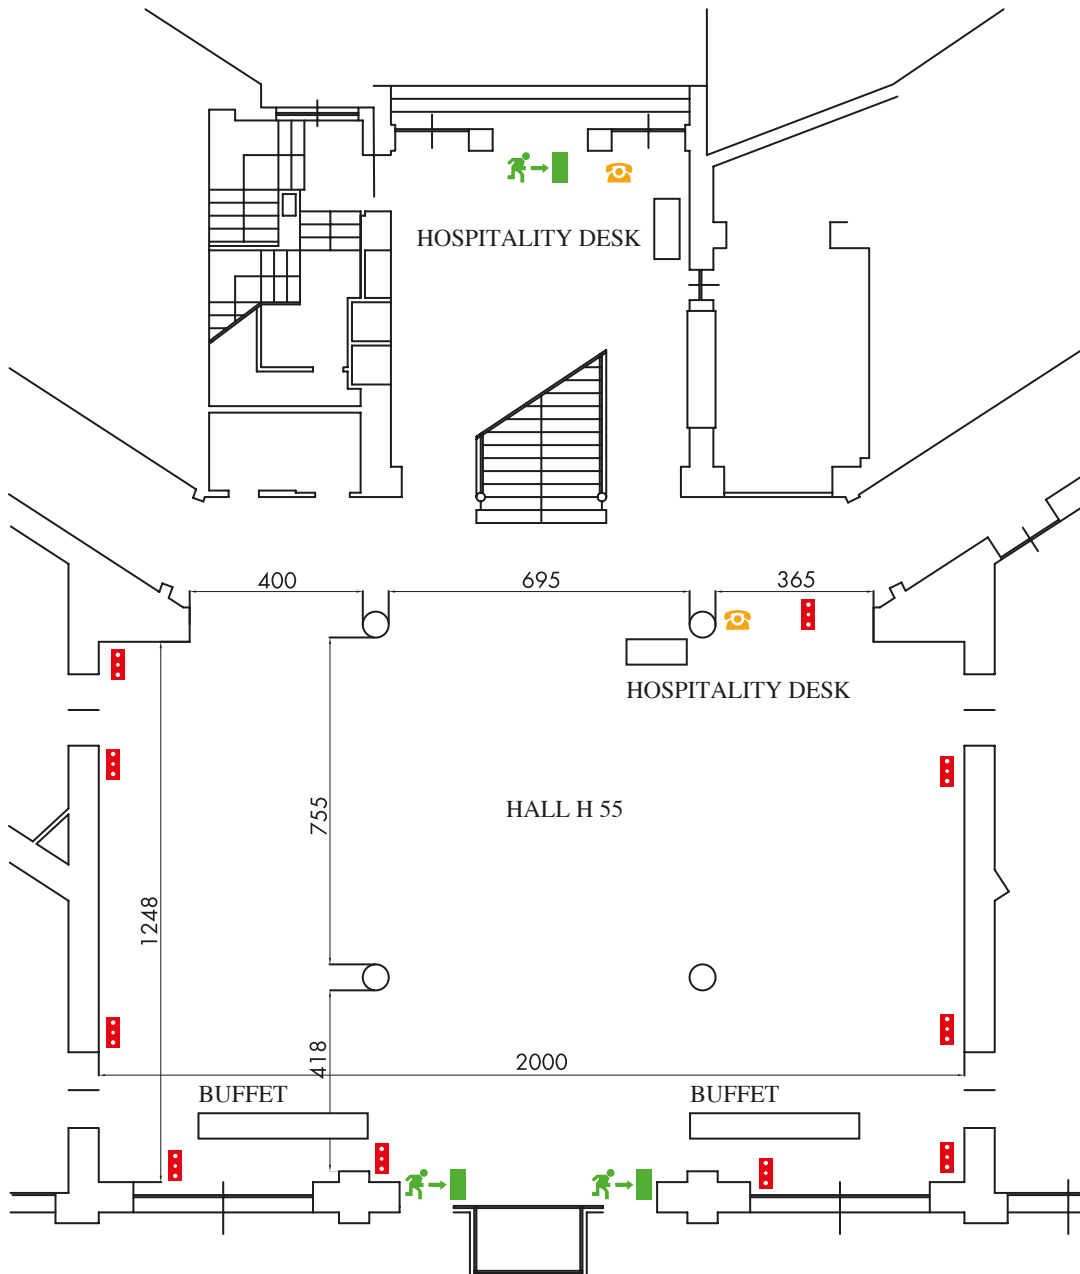

HALL

940
967

m²

249,60

MISURA SALA
ROOM SIZE

20,00 X 13,70

SCALA/SCALE 1:250

- uscita sicurezza
emergency exit
- telefono
telephone
- Wi-Fi
- prese elettriche
electrical socket