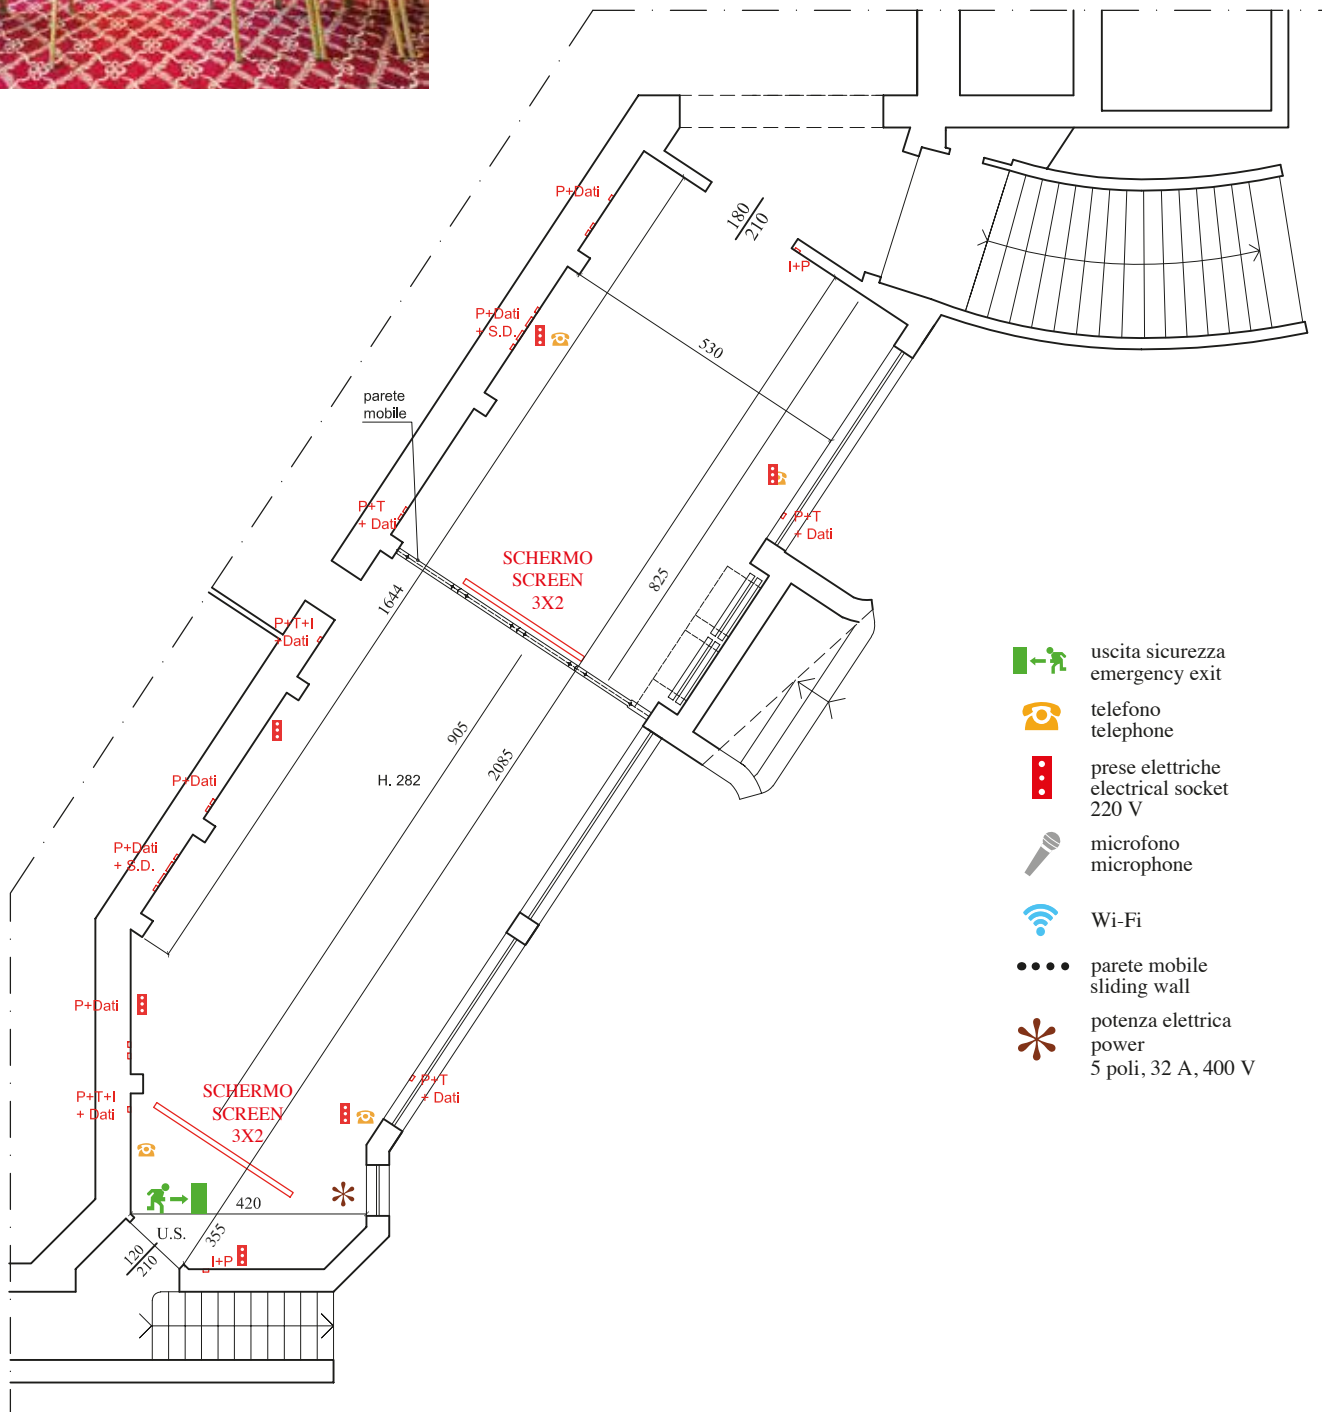

MARGHERITA

	☎	m ²			
sala intera full size room	A: 961 B: 962	110 A + B: 20,85 X 5,30 A: 12,60 X 5,30 B: 8,25 X 5,30	105	66	55
sala divisa divided room	A: 64 B: 46	A: 56 B: 35	A: 30 B: 18	A: 27 B: 19	

-  uscita sicurezza
emergency exit
-  telefono
telephone
-  prese elettriche
electrical socket
220 V
-  microfono
microphone
-  Wi-Fi
-  parete mobile
sliding wall
-  potenza elettrica
power
5 poli, 32 A, 400 V