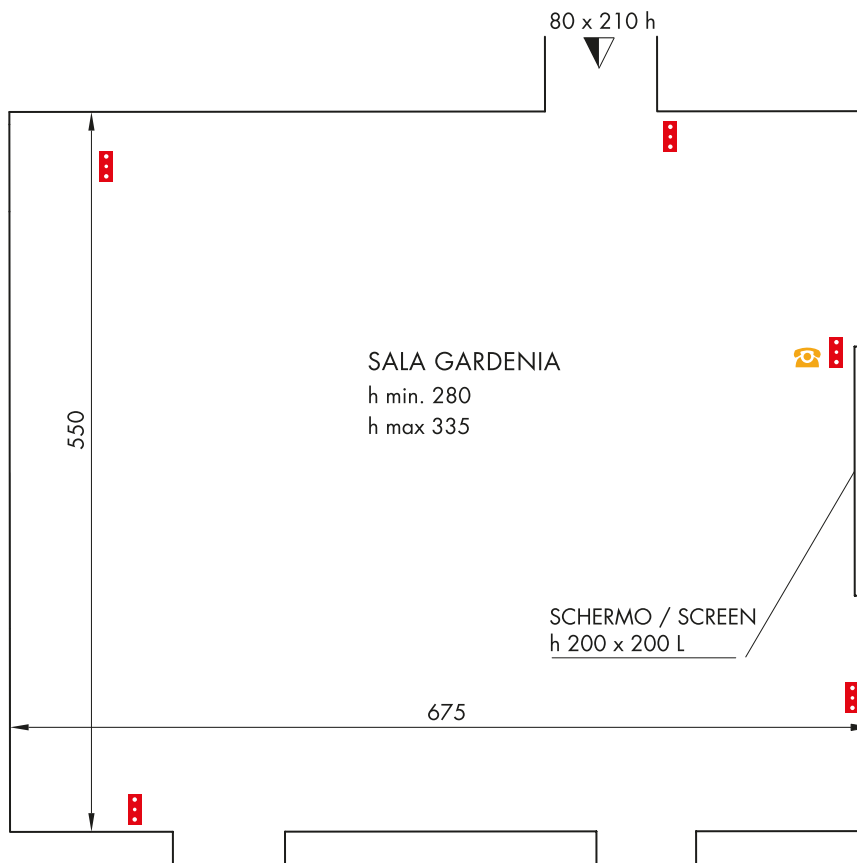

## GARDENIA

916

m<sup>2</sup>

37,13

MISURA SALA  
ROOM SIZE

6,75 X 5,50

TEATRO  
THEATRE

40

B. DI SCUOLA  
CLASS ROOM

30

F. CAVALLO  
U-SHAPE

18

telefono  
telephone

Wi-Fi

prese elettriche  
electrical socket