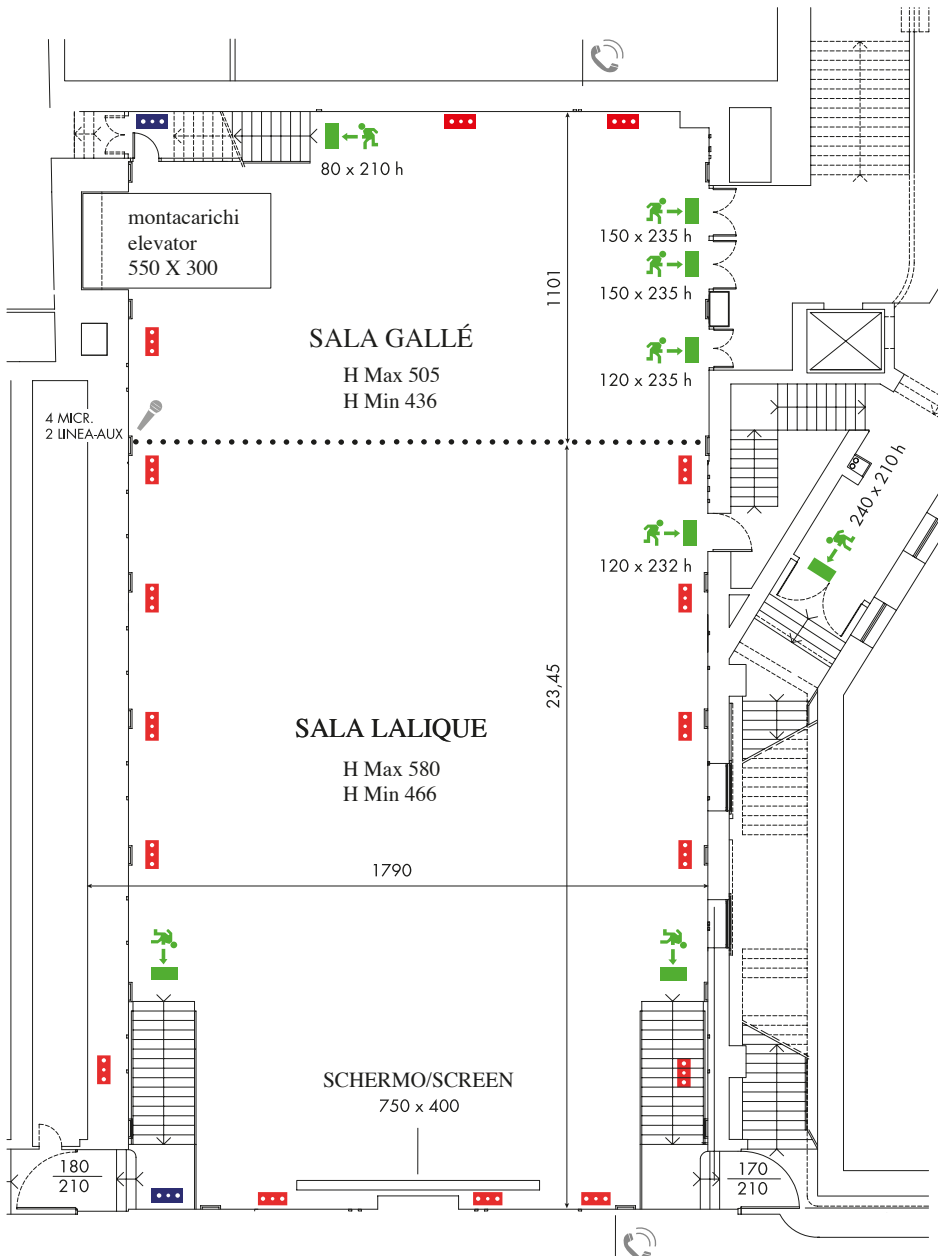

GALLÉ

LALIQUE

m²

GALLÉ 202
LALIQUE 420

MISURA SALA
ROOM SIZE

GALLÉ 1794 X 1100
LALIQUE 1790 X 2345

TEATRO THEATRE  GALLÉ 160
LALIQUE 400

B. DI SCUOLA CLASS ROOM  GALLÉ 100
LALIQUE 220

F. CAVALLO U-SHAPE  GALLÉ 60
LALIQUE 90

-  uscita sicurezza emergency exit
-  prese elettriche electrical socket 3 KW
-  PS 5 poli 63 A 400V
-  telefono telephone
-  Wi-Fi
-  microfono presa TV
-  presa telefono telephone socket
-  parete mobile sliding wall