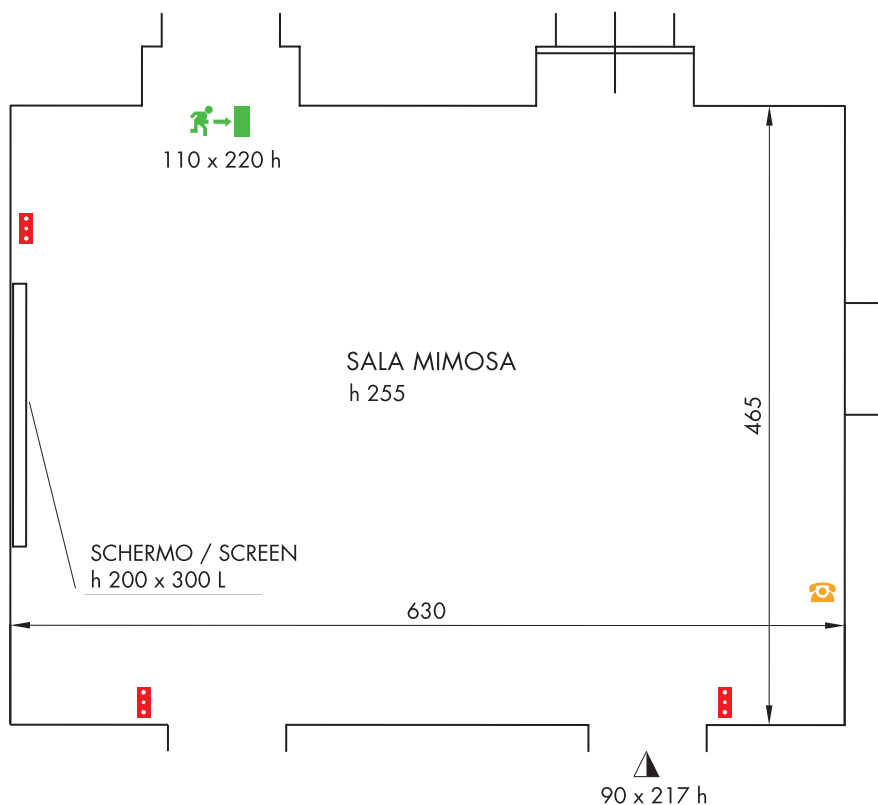

MIMOSA

942

m²

29,30

MISURA SALA
ROOM SIZE

6,30 x 4,65

TEATRO
THEATRE

35

B. DI SCUOLA
CLASS ROOM

20

F. CAVALLO
U-SHAPE

18

uscita sicurezza
emergency exit

telefono
telephone

Wi-Fi

prese elettriche
electrical socket