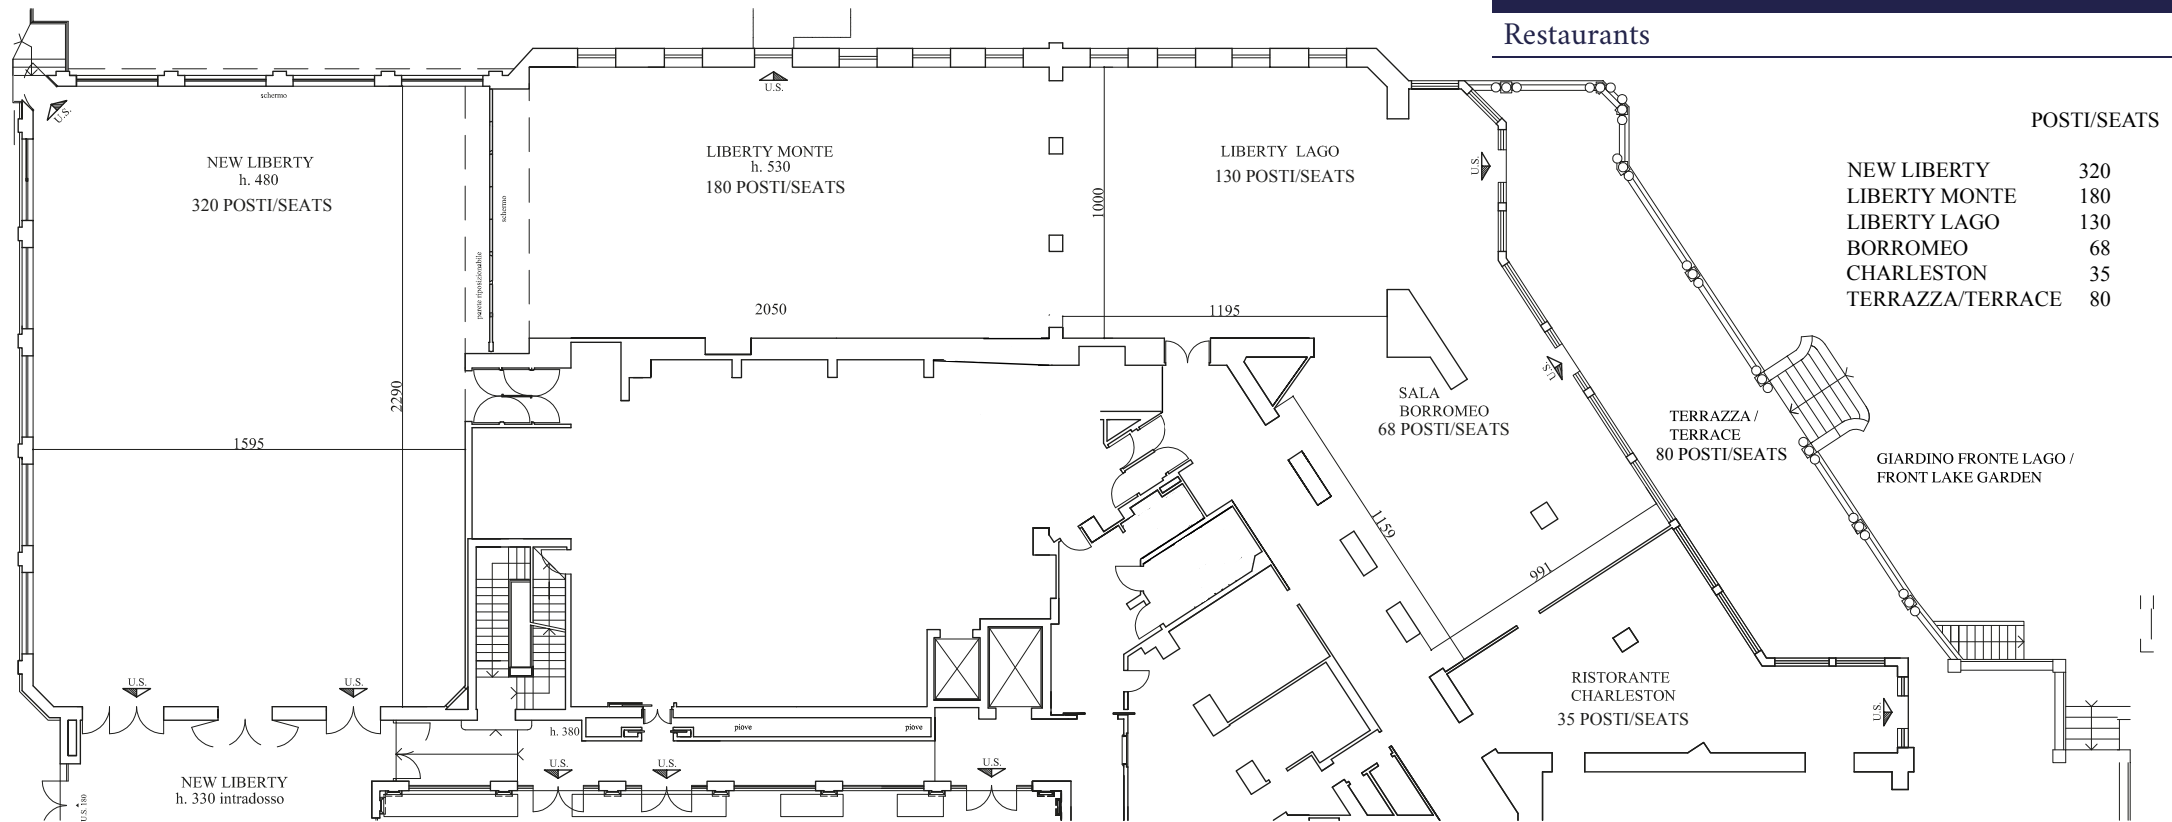

RISTORANTI

Restaurants

POSTI/SEATS

NEW LIBERTY	320
LIBERTY MONTE	180
LIBERTY LAGO	130
BORROMEO	68
CHARLESTON	35
TERRAZZA/TERRACE	80