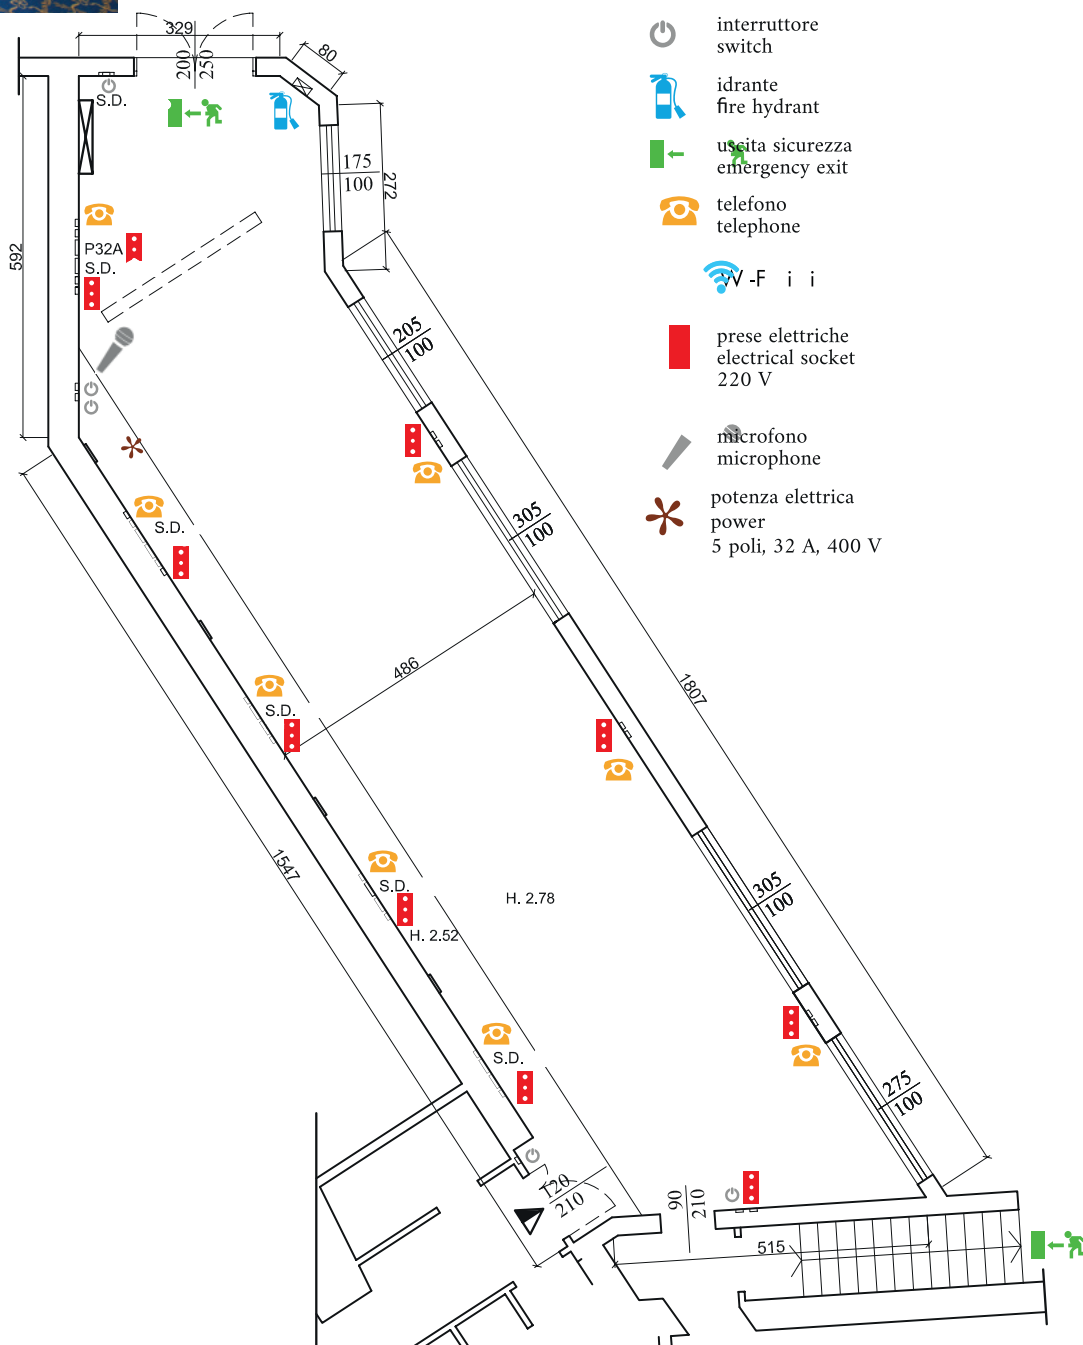

ORCHIDEA

968

m²

100

TEATRO
THEATRE

1

B. DI SCUOLA
CLASS ROOM

61

F. CAVALLO
U-SHAPE

47

- S.
- ju.
- interruttore switch
- idrante fire hydrant
- uscita sicurezza emergency exit
- telefono telephone
- W-F i i
- prese elettriche electrical socket 220 V
- microfono microphone
- potenza elettrica power 5 poli, 32 A, 400 V